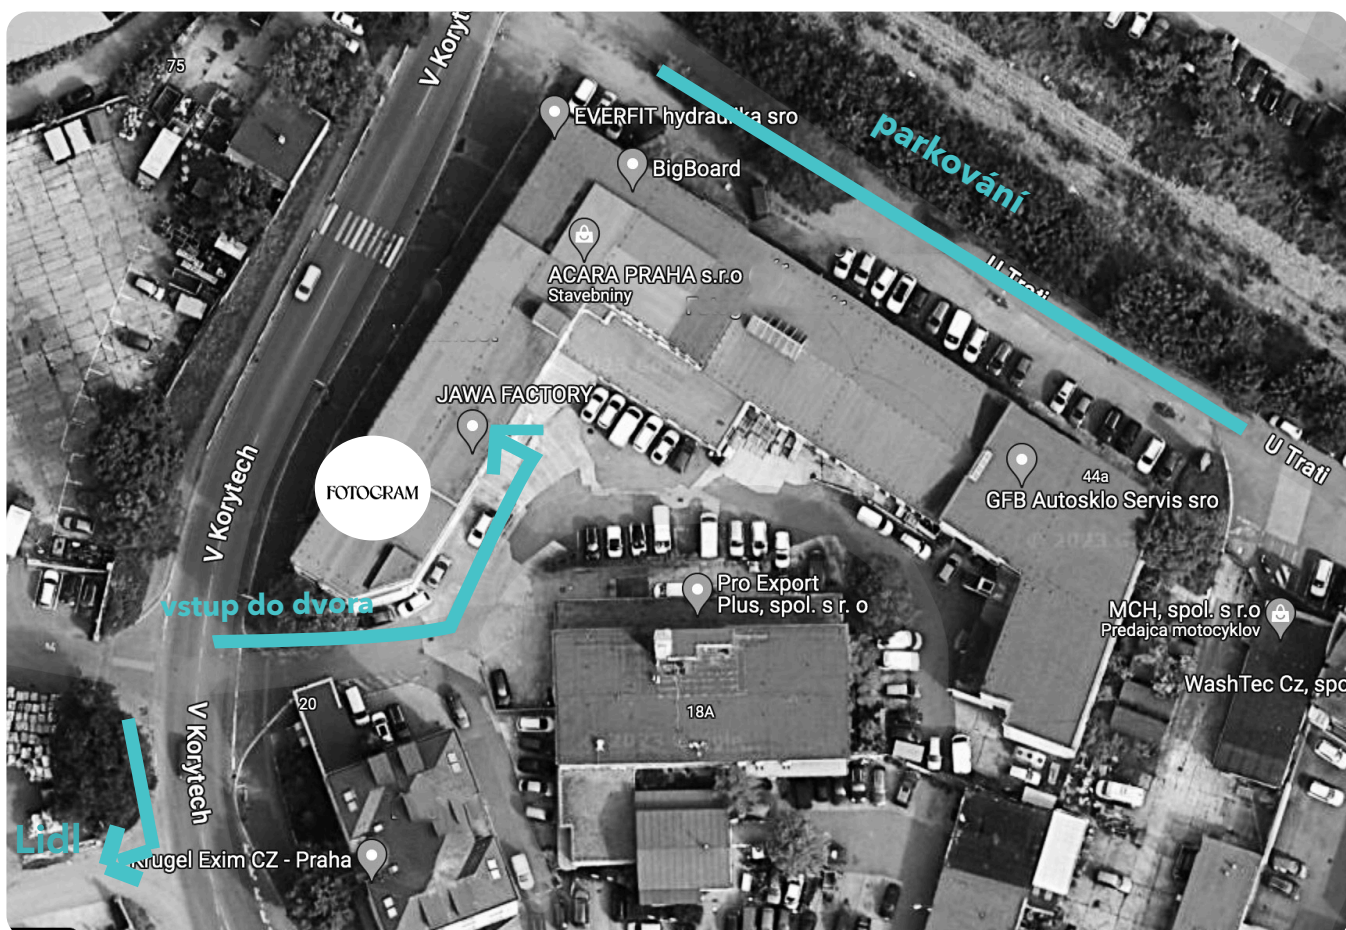

FOTOCGRAM

ateliér

KDE NÁS NAJDETE

Ateliér je umístěn v 1. patře budovy Jawa Factory v ulici U Trati 3240/44, Praha-Strašnice.
GPS: 50.06621604828122,14.49363825480709
Přesnou lokaci najdete také tak, že si zadáte do google maps, waze či mapy.cz - Jawa Factory.

MAPA AREÁLU

Vstup do areálu je branou z ulice v Korytech (nikoliv z ulice U Trati) viz mapka. Cestou od tramvaje tedy nejprve minete po levé ruce ulici U Trati. Prosím pokračujte podél tovární budovy s červenými okny až na její konec a až pak následuje vchod do dvora k nám.

DOPRAVNÍ SPOJENÍ

Ateliér se nachází kousek od tramvajové zastávky Staré Strašnice linky 22 a 26 nebo autobusové zastávky Korytná linky 154 a 188.

PARKOVÁNÍ

Zdarma a v klidu:

1. **U Lidlu**, který je vzdálen 100m, 2 minuty chůze od ateliéru.

2. **V ulici U Trati**, viz mapka.

Tip: Obchodem Acara projděte rovnou k nám do dvora, nemusíte obcházet budovu.

Parkování ve dvoře:

1. **Po dobu vykládky a nakládky věcí na focení**

Využít můžete nákladní postor hned vedle vchodu do Jawa Factory. Max. 10-15 minut. Poté přeparkujte.